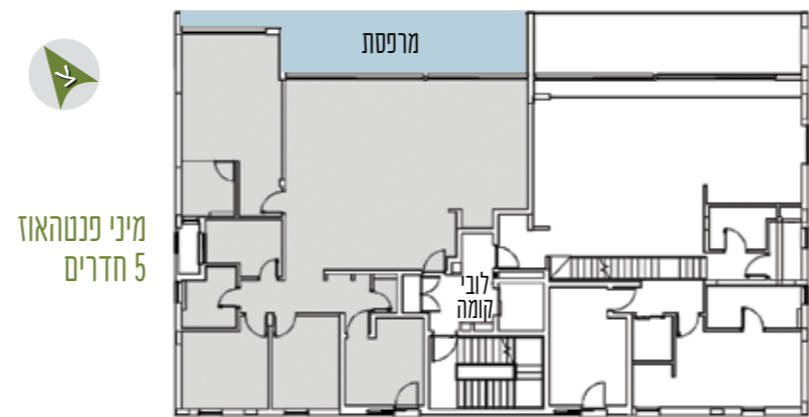

# דירת 4 חדרים

מיקום הדירה  
במתחם  
מגדלי הברוש

שטח הדירה 119.9 מ"ר | מרפסת 13.9 מ"ר  
15 | 13 | 11 | 9 | 7 | 5 | 3 | 1 דירות מספר

התמונות, ההדמיות והתוכניות  
הינן להמחשה בלבד

התמונות, ההדמיות והתוכניות הינן להמחשה בלבד

# דירת 5 חדרים

מיקום הדירה  
במתחם  
מגדלי הברוש

שטח הדירה 125.8 מ"ר | מרפסת 17.8 מ"ר  
דירות מספר 2 | 4 | 6 | 8 | 10 | 12 | 14 | 16

התמונות, ההדמיות והתוכניות הינן להמחשה בלבד

מיני פנטהאוז  
5 חדרים

מיקום הדירה  
במתחם  
מגדלי הברוש

מיני  
פנטהאוז

5

חדרים קומה 9

שטח הדירה 164.4 מ״ר | מרפסת 26 מ״ר  
דירה מספר 18 | קומה 9

ל מ צ י א ו ת

הופכים חלום

יזמים:

**רון עבודות עפר**  
ייזום ופיתוח מ.א בע"מ