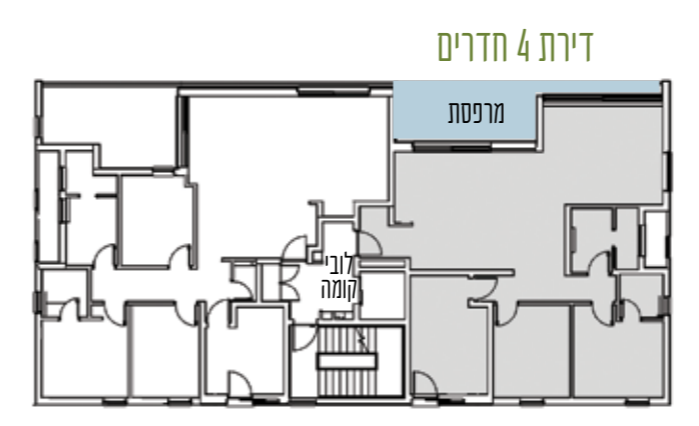

# דירת 4 חדרים

מיקום הדירה  
במתחם  
מגדלי הברוש

שטח הדירה 119.9 מ"ר | מרפסת 13.9 מ"ר  
15 | 13 | 11 | 9 | 7 | 5 | 3 | 1 דירות מספר

התמונות, ההדמיות והתוכניות  
הינן להמחשה בלבד

התמונות, ההדמיות והתוכניות הינן להמחשה בלבד