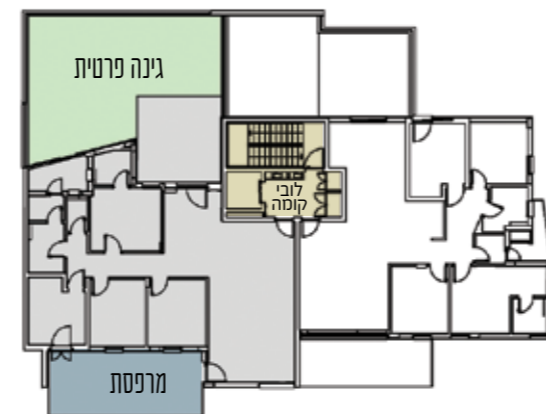

התמונות, ההדמיות והתוכניות הינן להמחשה בלבד

דירת 5 חדרים

דירת 5 חדרים

שטח הדירה 124.2 מ"ר | מרפסת 34.5 מ"ר
 דירות מספר 7 | 11 | 15 | 19 | 23 | 27 | 31

מיקום הדירה במתחם מגדלי הברוש

התמונות, ההדמיות והתוכניות הינן להמחשה בלבד

דירת 5 חדרים

שטח הדירה 127.7 מ"ר | מרפסת 22.3 מ"ר
דירות מספר 8 | 12 | 16 | 20 | 24 | 28 | 32

מיקום הדירה
במתחם
מגדלי הברוש

התמונות, ההדמיות והתוכניות הינן להמחשה בלבד

דירת גן 5 חדרים

מיקום הדירה במתחם מגדלי הברוש

דירת גן 5 חדרים

שטח הדירה 124.2 מ"ר | גינה 76.8 מ"ר
מרפסת 32 מ"ר

דירה מספר 3

התמונות, ההדמיות והתוכניות הינן להמחשה בלבד

דירת גן 5 חדרים

שטח הדירה 127.7 מ"ר | גינה 44.8 מ"ר
מרפסת 22.3 מ"ר |
דירה מספר 4

מיקום הדירה
במתחם
מגדלי הברוש

התמונות, ההדמיות והתוכניות הינן להמחשה בלבד

מיני פנטהאוז 5 חדרים קומה 9

שטח הדירה 127.7 מ"ר | מרפסת 32.8 מ"ר
דירה מספר 36 | קומה 9

דירת מיני פנטהאוז מרווחת ביותר מתוכננת בקפידה. מביאה את הטוב, הנוחות ואיכות החיים לביתכם. הטופ של העיצוב עם רמות גימור וחומרים ללא פשרות!