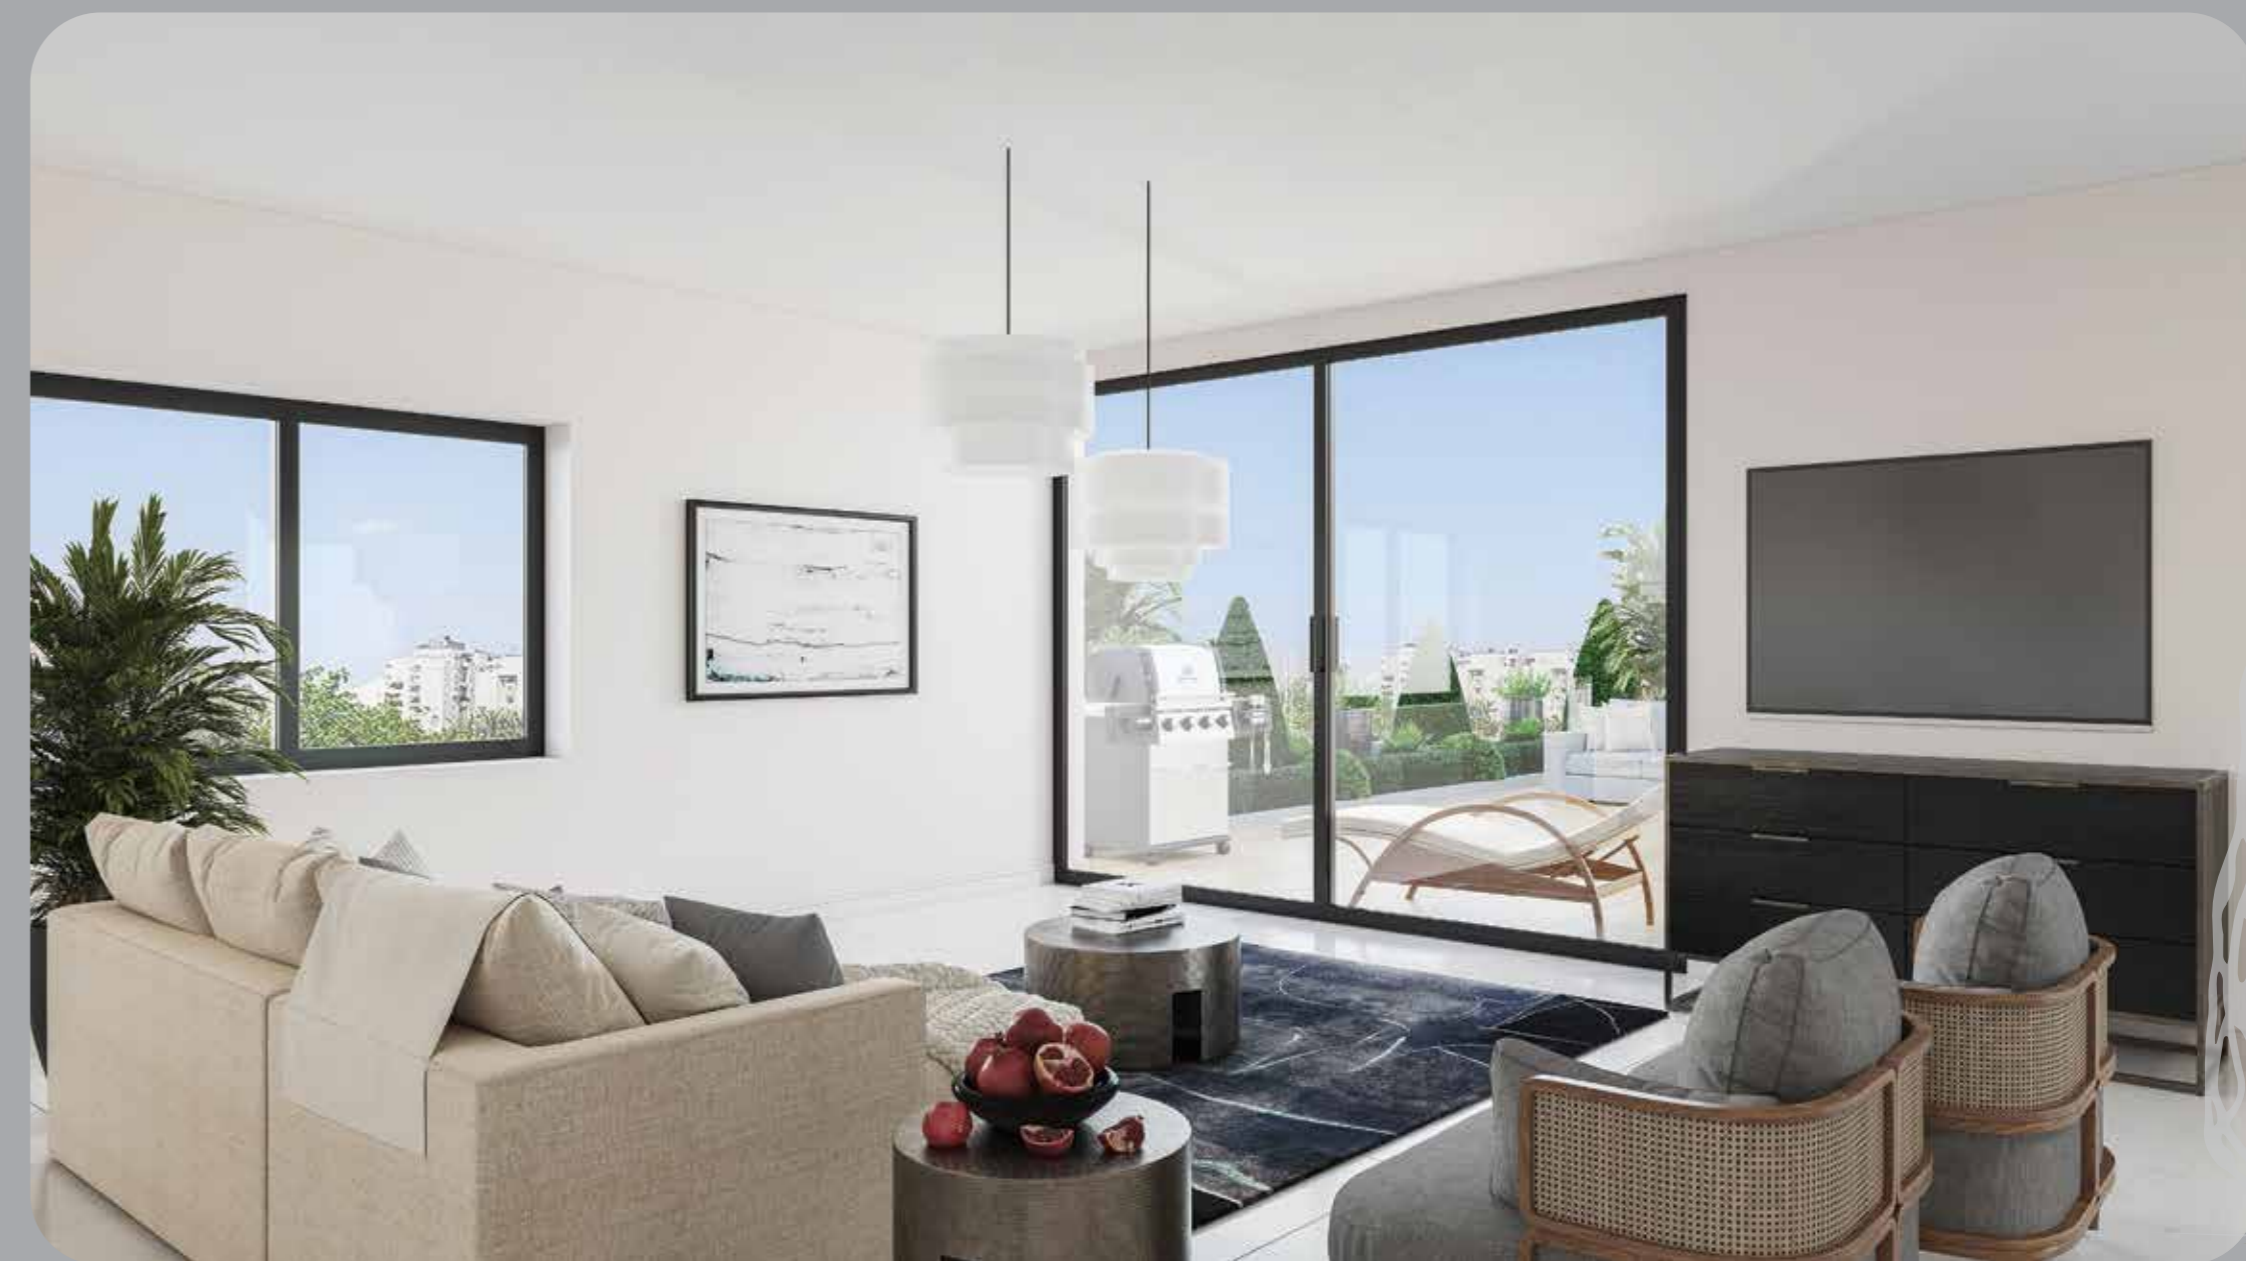

התמונות, ההדמיות והתוכניות הינן להמחשה בלבד

דירת גן 5 חדרים

מיקום הדירה במתחם מגדלי הברוש

דירת גן 5 חדרים

שטח הדירה 124.2 מ"ר | גינה 76.8 מ"ר
מרפסת 32 מ"ר

דירה מספר 3