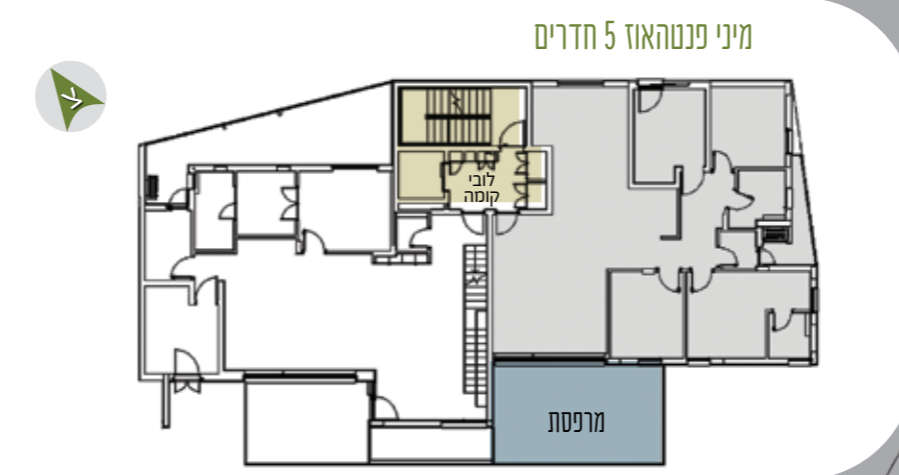

דירת 5 חדרים

שטח הדירה 127.7 מ"ר | מרפסת 22.3 מ"ר
דירות מספר 8 | 12 | 16 | 20 | 24 | 28 | 32

מיקום הדירה
במתחם
מגדלי הברוש

התמונות, ההדמיות והתוכניות הינן להמחשה בלבד

דירת גן 5 חדרים

מיקום הדירה במתחם מגדלי הברוש

דירת גן 5 חדרים

שטח הדירה 124.2 מ"ר | גינה 76.8 מ"ר
מרפסת 32 מ"ר

דירה מספר 3

התמונות, ההדמיות והתוכניות הינן להמחשה בלבד

דירת גן 5 חדרים

שטח הדירה 127.7 מ"ר | גינה 44.8 מ"ר
מרפסת 22.3 מ"ר |
דירה מספר 4

מיקום הדירה
במתחם
מגדלי הברוש

התמונות, ההדמיות והתוכניות הינן להמחשה בלבד

מיני פנטהאוז 5 חדרים קומה 9

שטח הדירה 127.7 מ"ר | מרפסת 32.8 מ"ר
דירה מספר 36 | קומה 9

דירת מיני פנטהאוז מרווחת ביותר מתוכננת בקפידה. מביאה את הטוב, הנוחות ואיכות החיים לביתכם. הטופ של העיצוב עם רמות גימור וחומרים ללא פשרות!