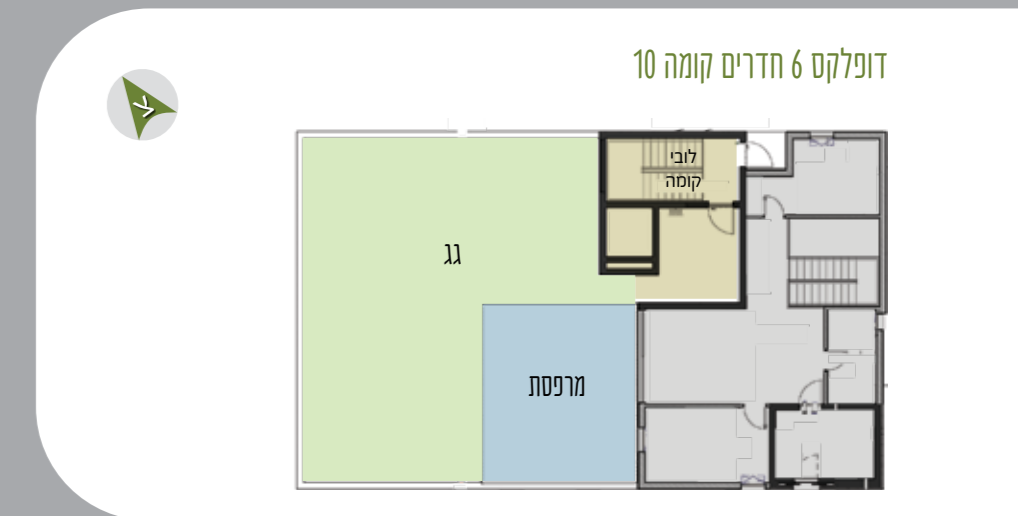

דופלקס 6 חדרים

דירת הדופלקס היוקרתית, נפרשת על פני שתי קומות, בתכנון אדריכלי ייחודי וברמת גימור ובסטנדרט של הפרויקטים המובילים בארץ.