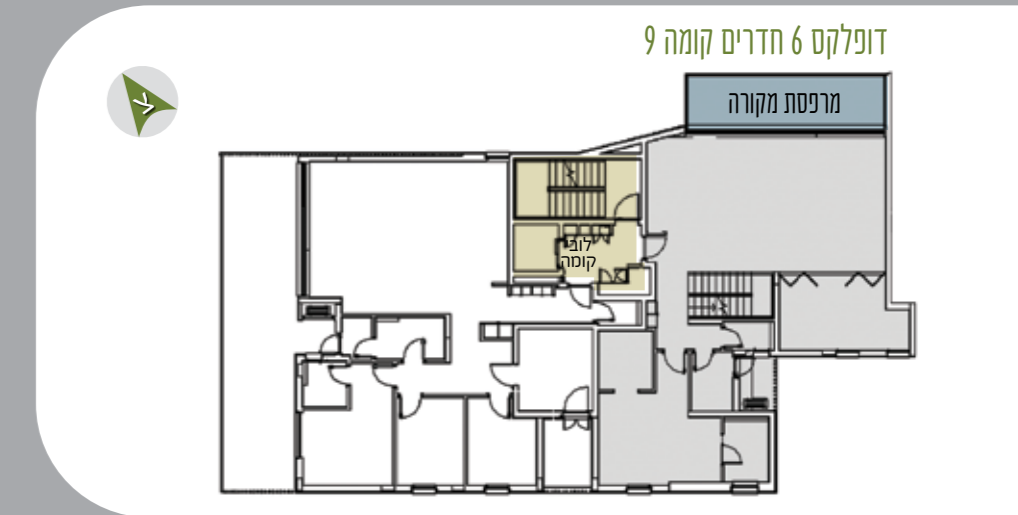

דופלקס 6 חדרים

דירת הדופלקס היוקרתית, נפרשת על פני שתי קומות, בתכנון אדריכלי ייחודי וברמת גימור ובסטנדרט של הפרויקטים המובילים בארץ.