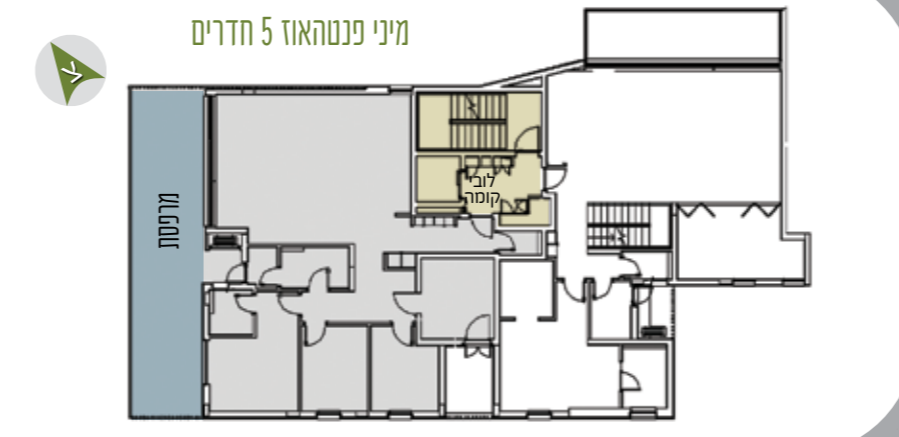

ממ"ד

יחידת הורים

חשינה

חשינה

התמונות, ההדמיות והתוכניות הינן להמחשה בלבד

מיני פנטהאוז 5 חדרים

מיקום הדירה במתחם מגדלי הברוש

דירת מיני פנטהאוז מרווחת ביותר מתוכננת בקפידה. מביאה את הטוב, הנוחות ואיכות החיים לביתכם. הטופ של העיצוב עם רמות גימור וחומרים ללא פשרות!

שטח הדירה 135.5 מ"ר | מרפסת 44.2 מ"ר
דירה מספר 33 | קומה 9

מיני פנטהאוז 5 חדרים

מיקום הדירה
במתחם
מגדלי הברוש

קומה עליונה

התמונות, ההדמיות וההתוכניות הינן להמחשה בלבד

קומה תחתונה

דופלקס 6 חדרים

שטח הדירה 214.17 מ"ר | מרפסות 59.8 מ"ר
דירה מספר 34 | קומה 9-10