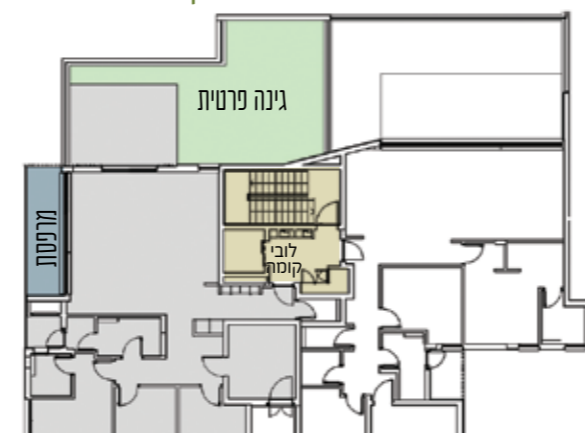

התמונות, ההדמיות והתוכניות הינן להמחשה בלבד

דירת 5 חדרים

שטח הדירה 126.8 מ"ר | מרפסת 12.4 מ"ר
דירות מספר 5 | 9 | 13 | 17 | 21 | 25 | 29

מיקום הדירה
במתחם
מגדלי הברוש

התמונות, ההדמיות והתוכניות הינן להמחשה בלבד

דירת 5 חדרים

דירת 5 חדרים

מיקום הדירה במתחם מגדלי הברוש

שטח הדירה 127.8 מ"ר | מרפסת 20.6 מ"ר

דירות מספר 6 | 10 | 14 | 18 | 22 | 26 | 30

התמונות, ההדמיות והתוכניות הינן להמחשה בלבד

דירת גן 5 חדרים

מיקום הדירה במתחם מגדלי הברוש

דירת גן 5 חדרים

שטח הדירה 126.8 מ"ר | גינה 50 מ"ר
מרפסת 12.4 מ"ר

דירה מספר 1

התמונות, ההדמיות וההתוכניות הינן להמחשה בלבד

מיקום הדירה במתחם מגדלי הברוש

דירת גן

5

חדרים