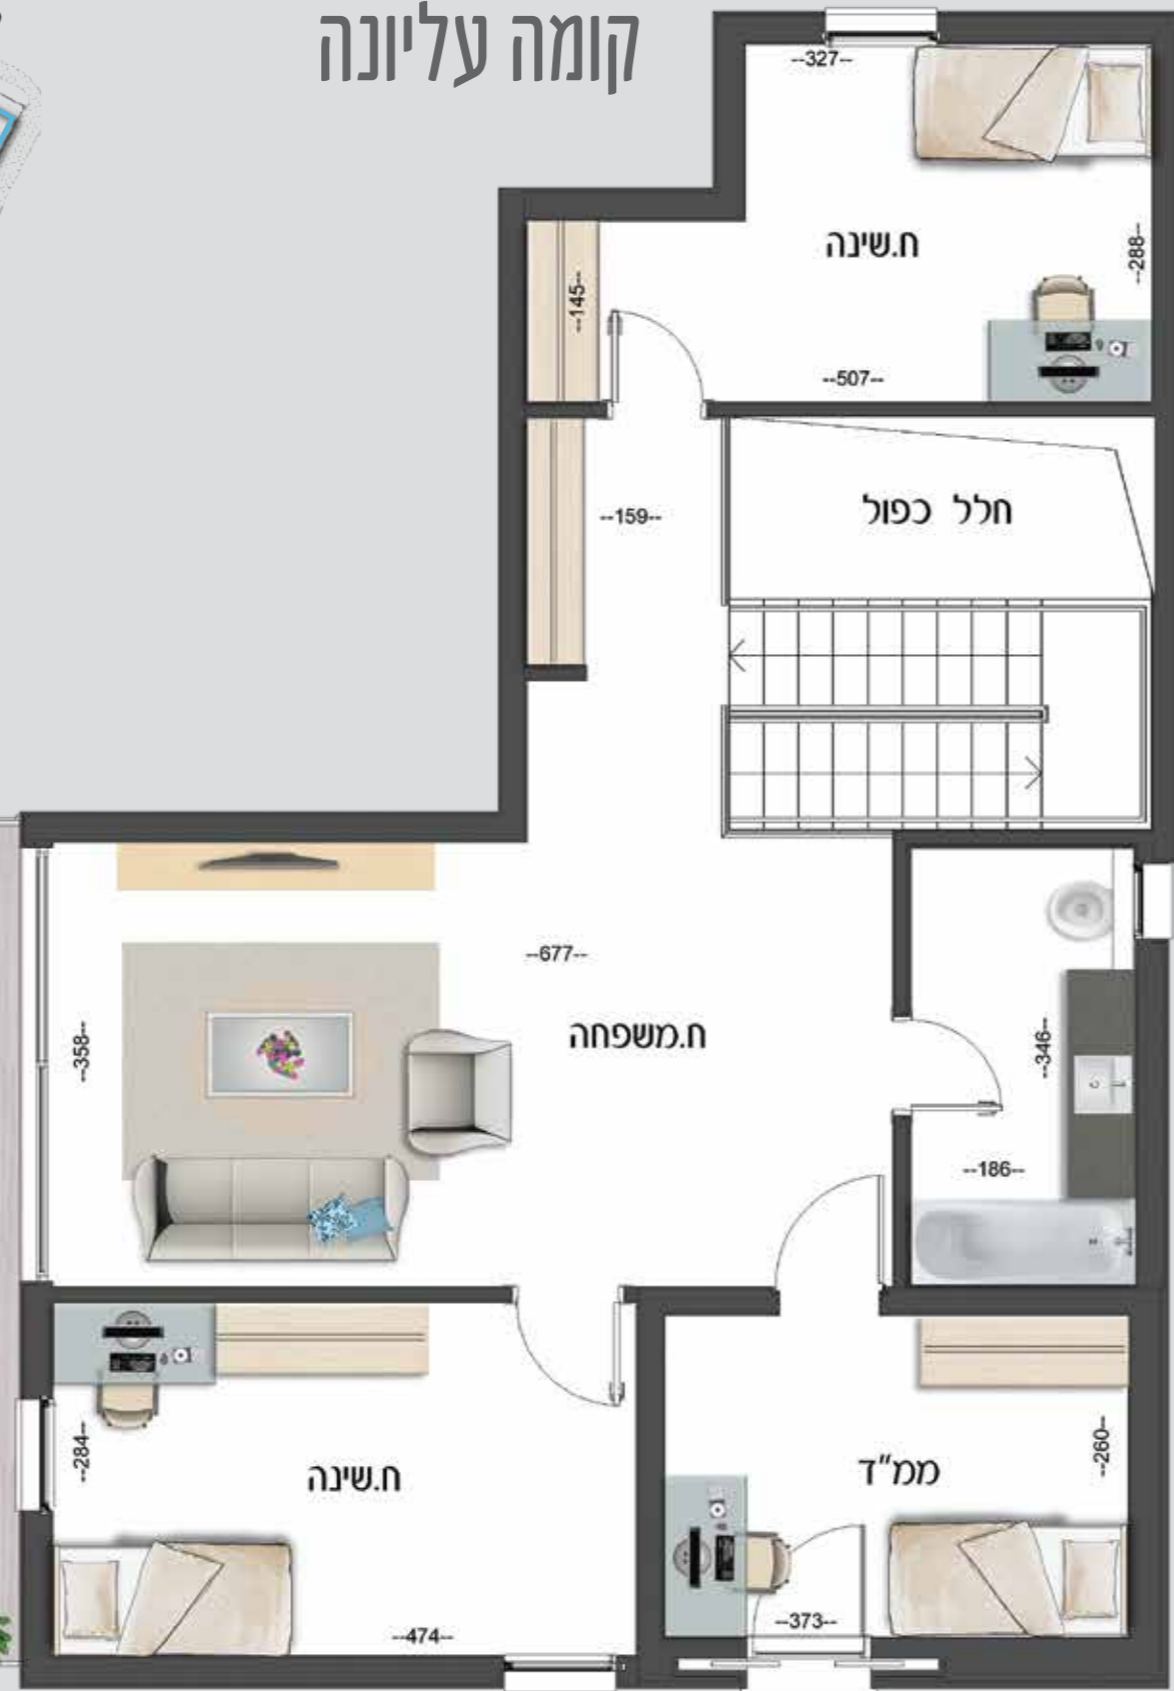

התמונות, ההדמיות והתוכניות הינן להמחשה בלבד

דירת 5 חדרים

שטח הדירה 126.8 מ"ר | מרפסת 12.4 מ"ר
דירות מספר 5 | 9 | 13 | 17 | 21 | 25 | 29

מיקום הדירה
במתחם
מגדלי הברוש

התמונות, ההדמיות והתוכניות הינן להמחשה בלבד

שטח הדירה 127.8 מ"ר | גינה 52 מ"ר | מרפסת 3.3 מ"ר

דירה מספר 2

14

מרפסת

סלון

מטבח

פאוכל

כניסה

ממ"ד

יחידת הורים

חשינה

חשינה

התמונות, ההדמיות והתוכניות הינן להמחשה בלבד

מיני פנטהאוז 5 חדרים

מיקום הדירה במתחם מגדלי הברוש

דירת מיני פנטהאוז מרווחת ביותר מתוכננת בקפידה. מביאה את הטוב, הנוחות ואיכות החיים לביתכם. הטופ של העיצוב עם רמות גימור וחומרים ללא פשרות!

שטח הדירה 135.5 מ"ר | מרפסת 44.2 מ"ר
דירה מספר 33 | קומה 9

מיני פנטהאוז 5 חדרים

מיקום הדירה
במתחם
מגדלי הברוש

קומה עליונה

התמונות, ההדמיות וההתוכניות הינן להמחשה בלבד

קומה תחתונה

דופלקס 6 חדרים

שטח הדירה 214.17 מ"ר | מרפסות 59.8 מ"ר
דירה מספר 34 | קומה 9-10